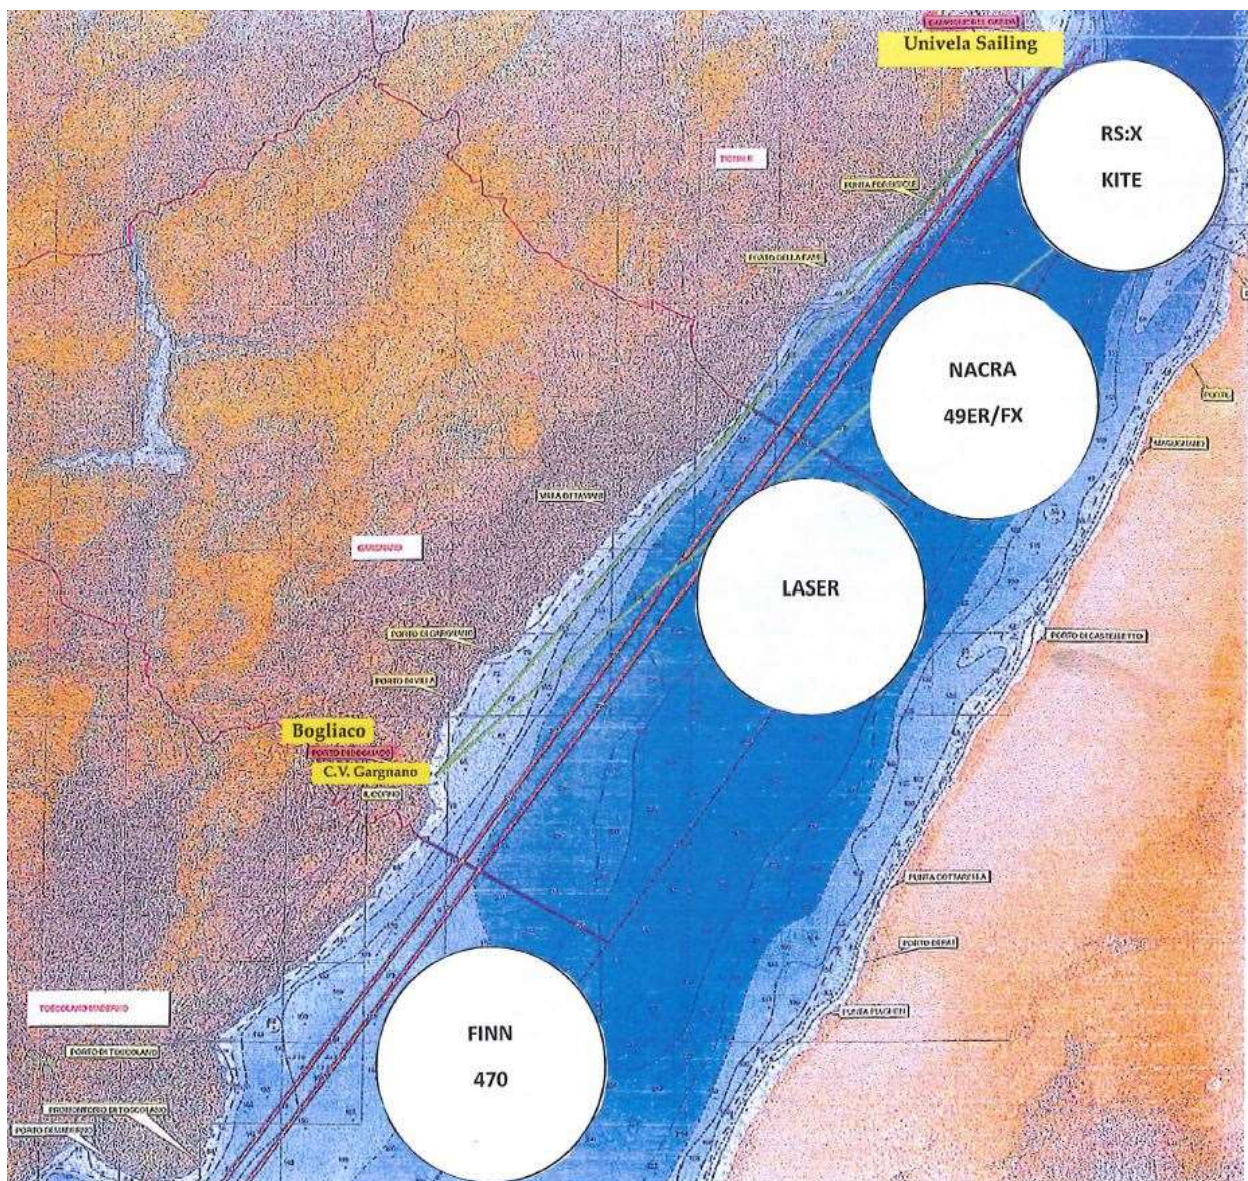

- Casa Cecina Star www.fewo-direkt.de/p10141752
- Agriturismo Lacadestina lacadestina@gmail.com
- Agriturismo Cervano www.cervano.com

CAMPO DI REGATA/RACE AREA [RS:X – KITE]

Località **Campione del Garda** – Univela Sailing

Accommodation in Campione del Garda

- Univela Sailing <http://www.campioneunivela.it/>