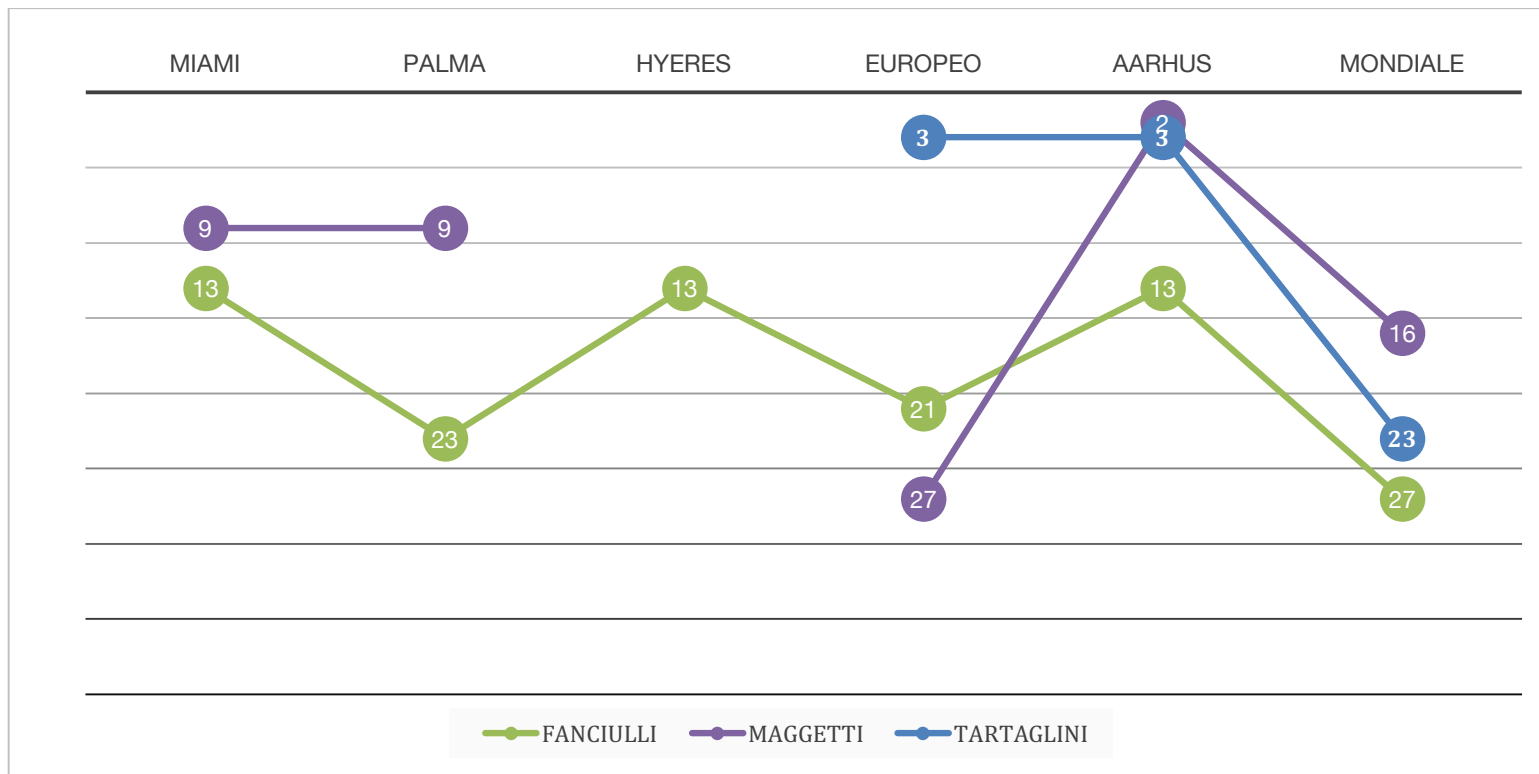

Federazione Italiana Vela

Grafico prestazione LASER STD – risultati 2017

Federazione Italiana Vela

Grafico prestazione NACRA 17 – risultati 2017

Federazione Italiana Vela

Grafico prestazione RS:X F – risultati 2017

Federazione Italiana Vela

Grafico prestazione RS:X M – risultati 2017