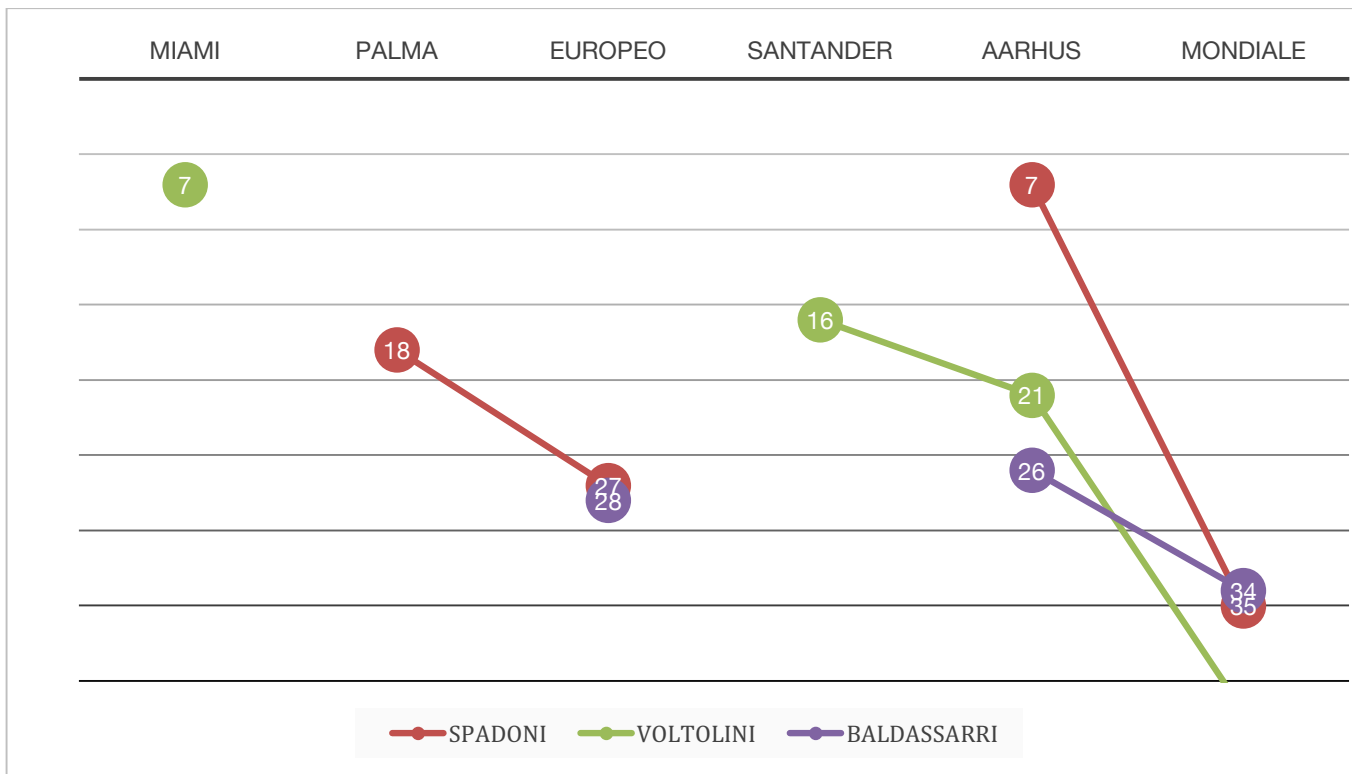

Federazione Italiana Vela

Grafico prestazione 470F – risultati 2017

Federazione Italiana Vela

Grafico prestazione FINN – risultati 2017

Federazione Italiana Vela

Grafico prestazione LASER RAD – risultati 2017

Federazione Italiana Vela

Grafico prestazione LASER STD – risultati 2017

Federazione Italiana Vela

Grafico prestazione NACRA 17 – risultati 2017

Federazione Italiana Vela

Grafico prestazione RS:X F – risultati 2017

Federazione Italiana Vela

Grafico prestazione RS:X M – risultati 2017