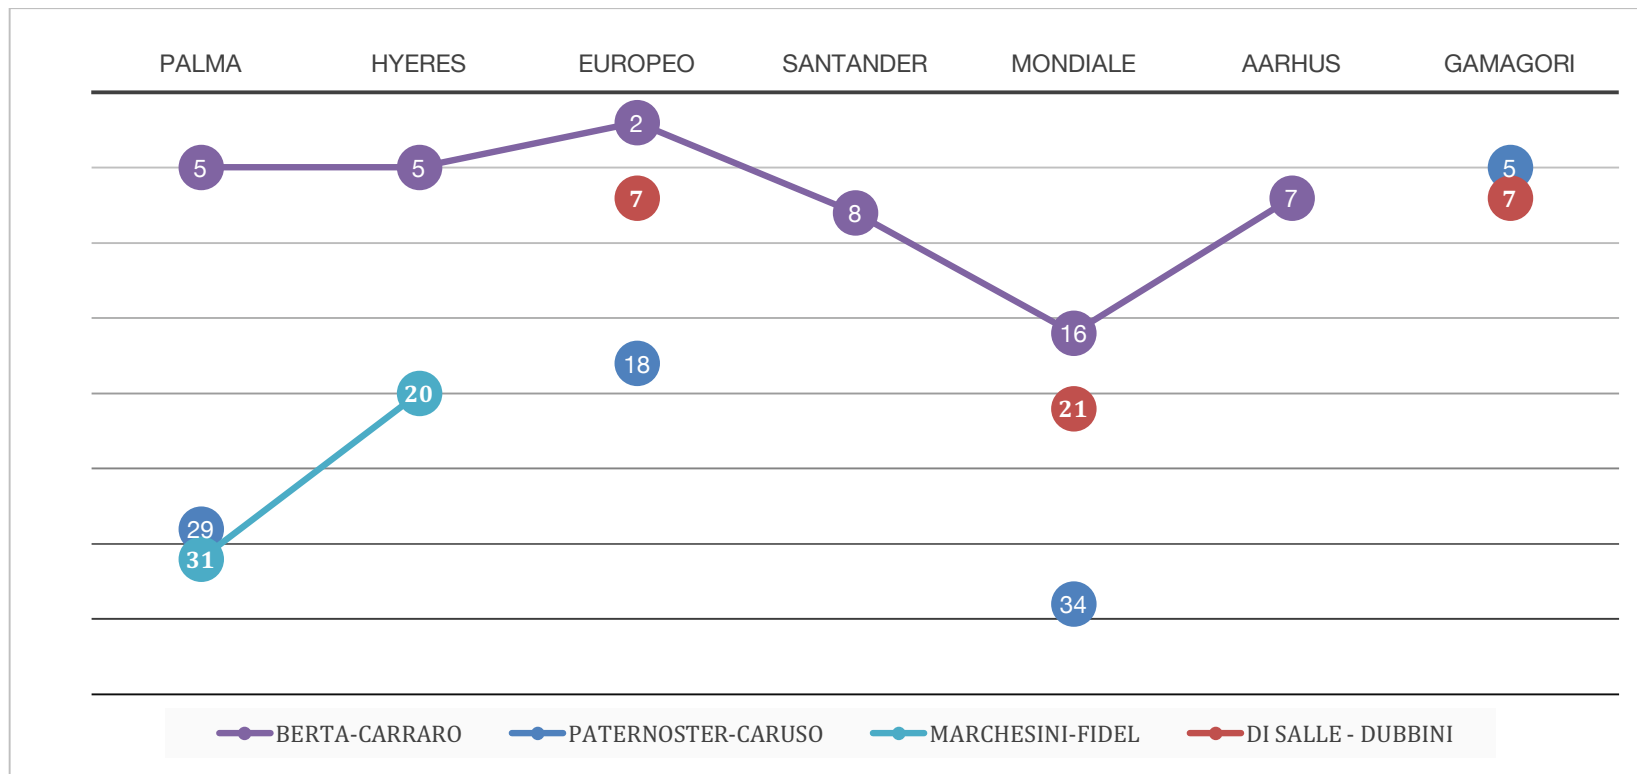

Federazione Italiana Vela

Grafico prestazione 49er – risultati 2017

Federazione Italiana Vela

Grafico prestazione 49erFX – risultati 2017

Federazione Italiana Vela

Grafico prestazione 470 M – risultati 2017

Federazione Italiana Vela

Grafico prestazione 470F – risultati 2017

Federazione Italiana Vela

Grafico prestazione FINN – risultati 2017

Federazione Italiana Vela

Grafico prestazione LASER RAD – risultati 2017