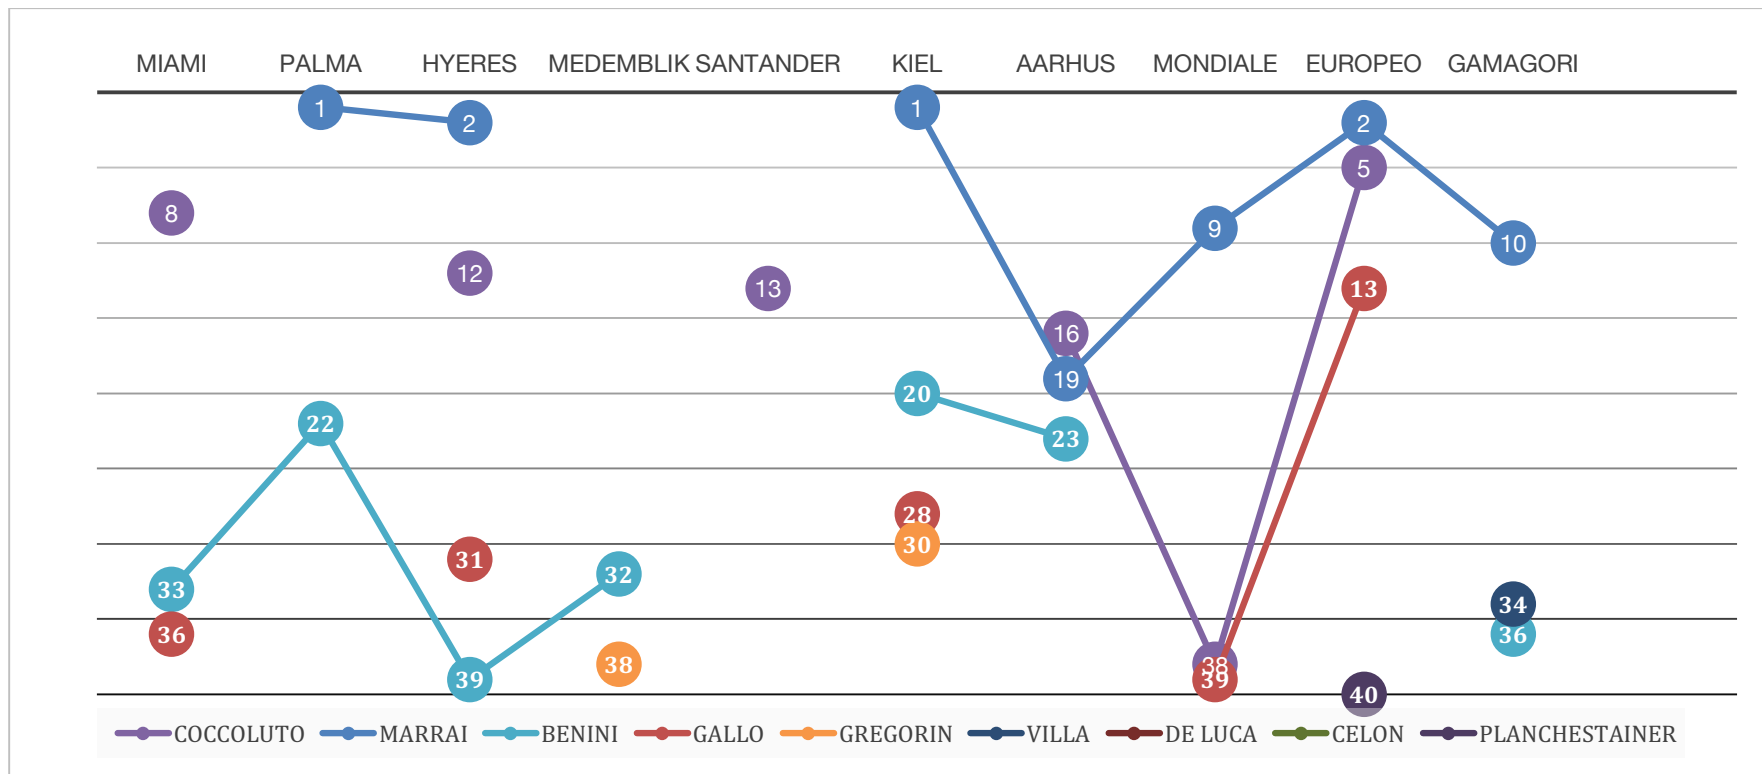

Federazione Italiana Vela

Grafico prestazione 49er – risultati 2017

Federazione Italiana Vela

Grafico prestazione 49erFX – risultati 2017

Federazione Italiana Vela

Grafico prestazione 470 M – risultati 2017

Federazione Italiana Vela

Grafico prestazione 470F – risultati 2017

Federazione Italiana Vela

Grafico prestazione FINN – risultati 2017

Federazione Italiana Vela

Grafico prestazione LASER RAD – risultati 2017

Federazione Italiana Vela

Grafico prestazione LASER STD – risultati 2017

Federazione Italiana Vela

Grafico prestazione NACRA 17 – risultati 2017

Federazione Italiana Vela

Grafico prestazione RS:X F – risultati 2017