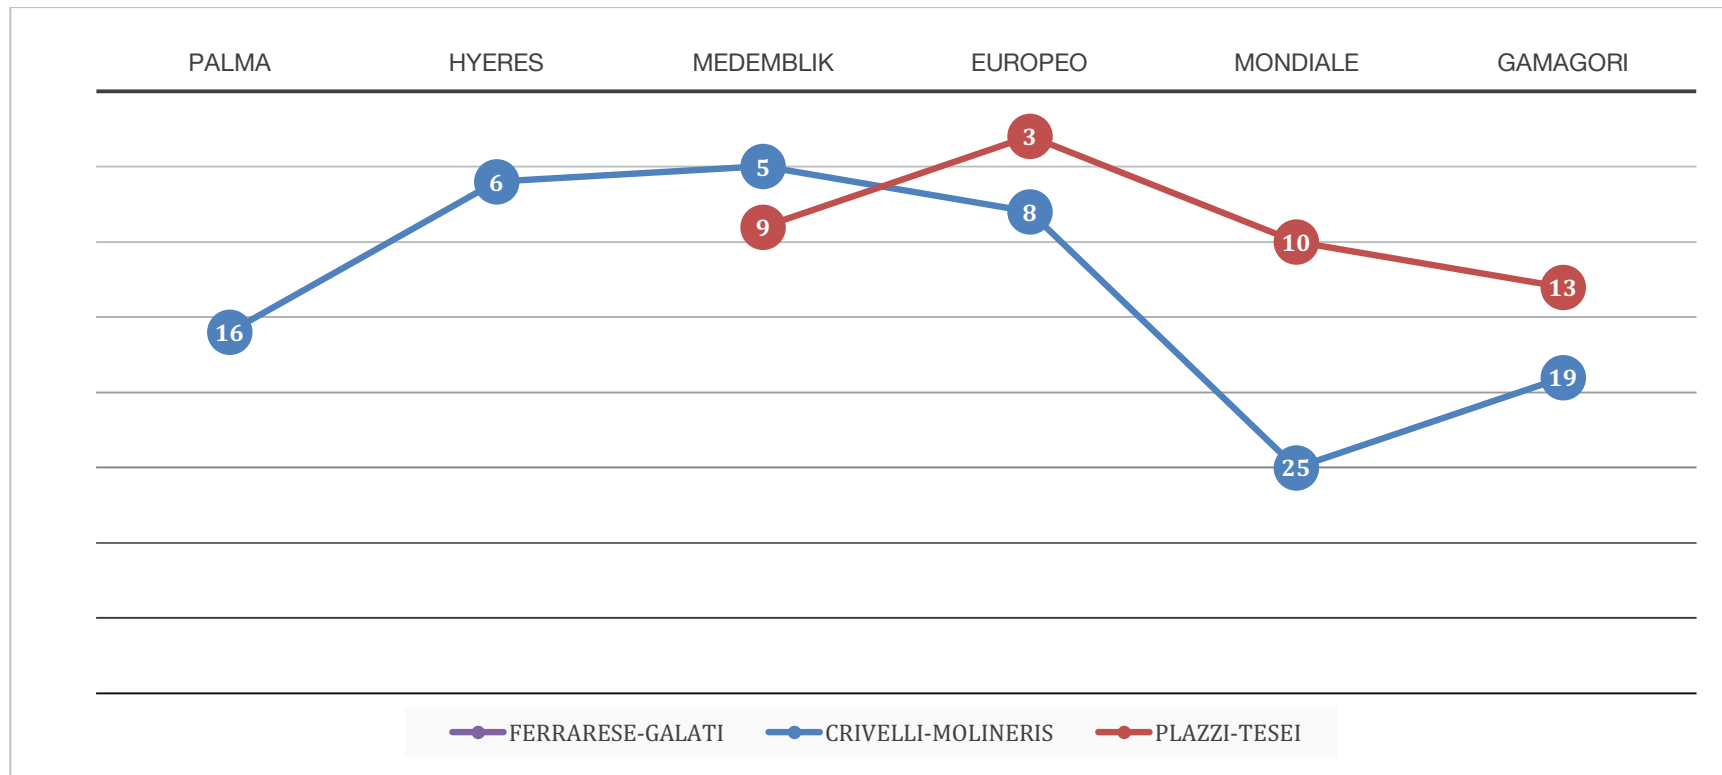

Federazione Italiana Vela

Grafico prestazione 49er – risultati 2017

Federazione Italiana Vela

Grafico prestazione 49erFX – risultati 2017

Federazione Italiana Vela

Grafico prestazione 470 M – risultati 2017

Federazione Italiana Vela

Grafico prestazione 470F – risultati 2017

Federazione Italiana Vela

Grafico prestazione FINN – risultati 2017

Federazione Italiana Vela

Grafico prestazione LASER RAD – risultati 2017