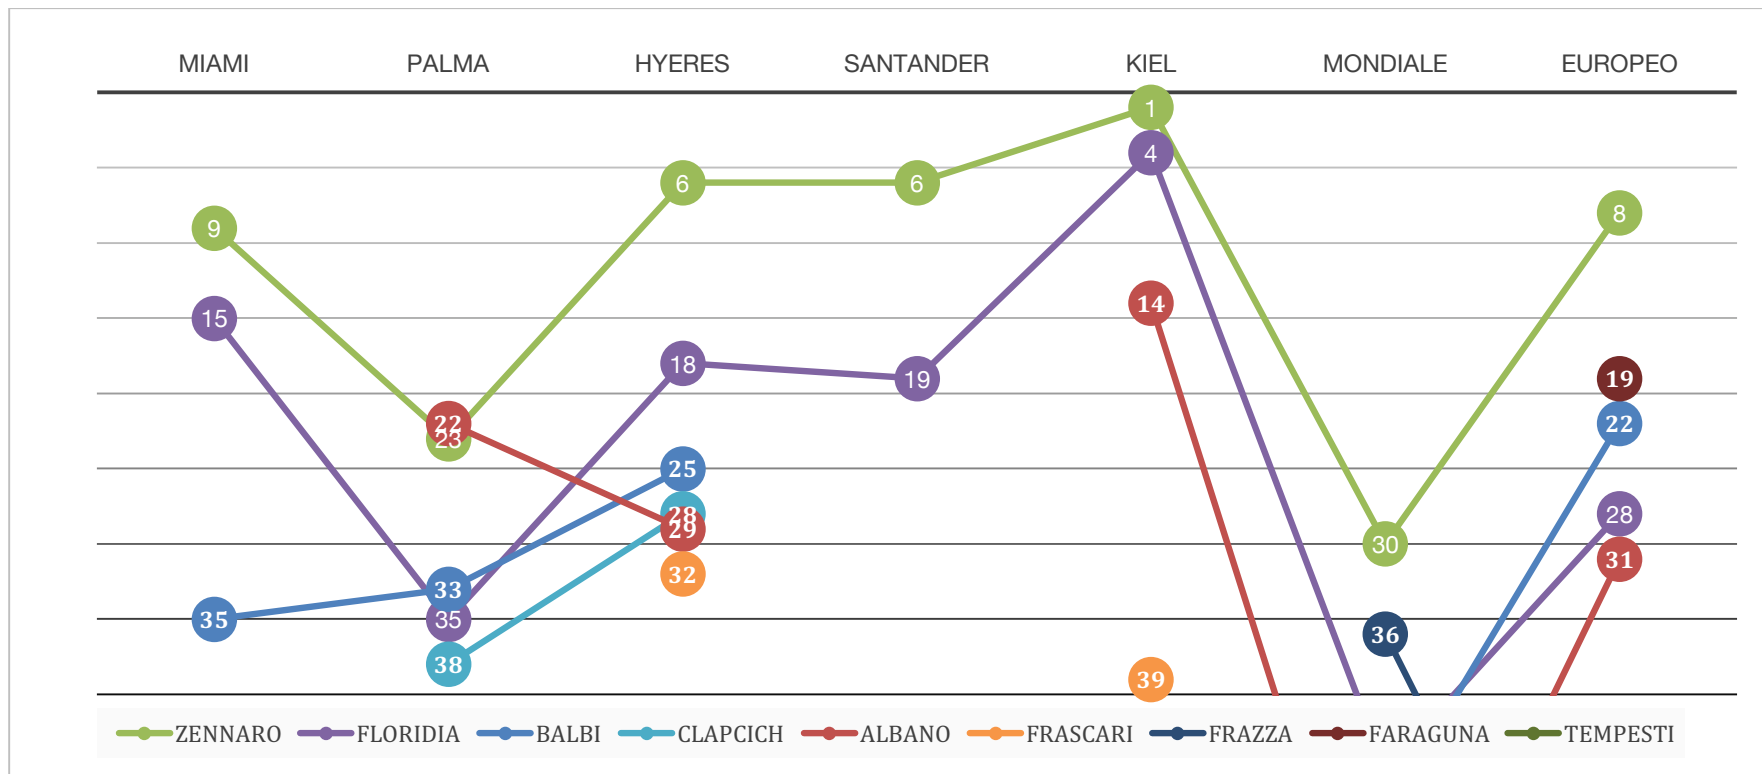

Federazione Italiana Vela

Grafico prestazione 470F – risultati 2017

Federazione Italiana Vela

Grafico prestazione FINN – risultati 2017

Federazione Italiana Vela

Grafico prestazione LASER RAD – risultati 2017