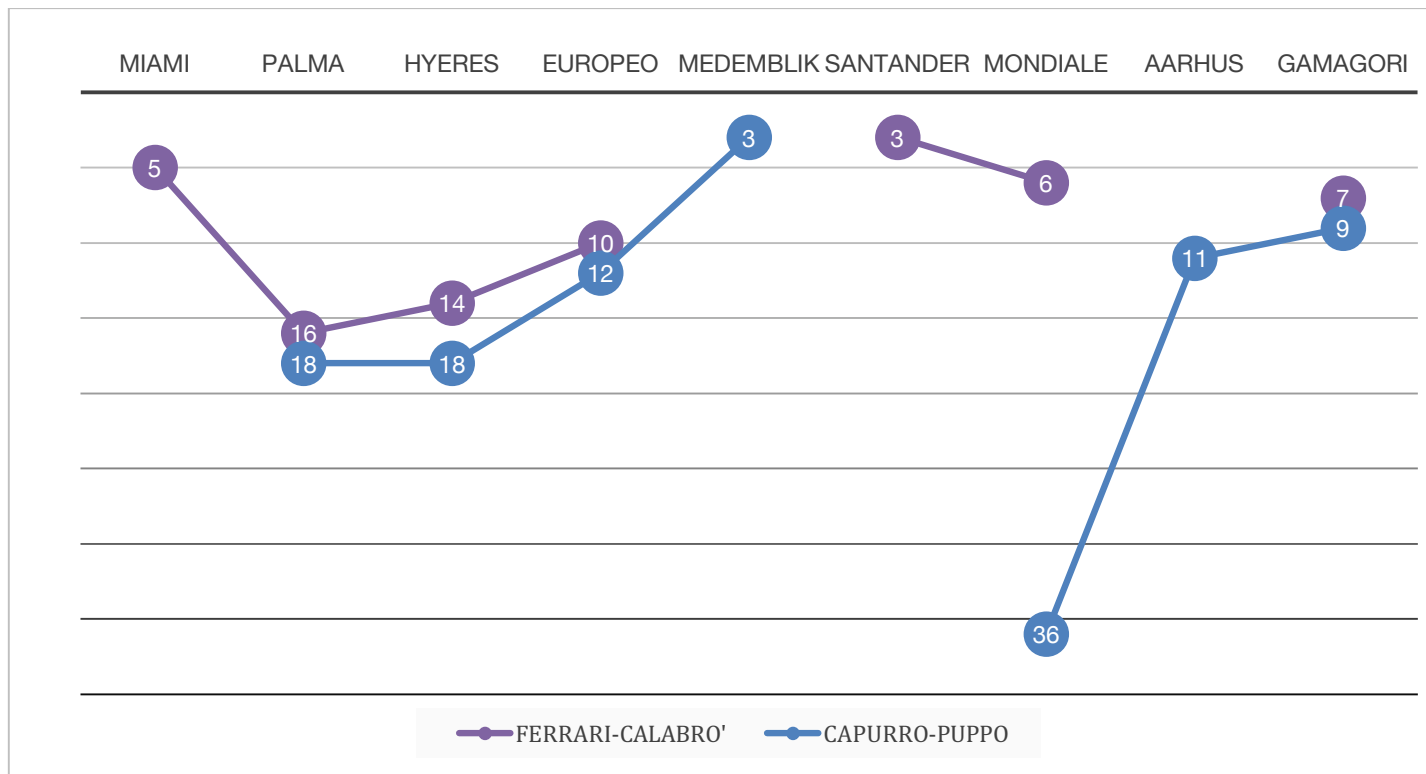

Federazione Italiana Vela

Grafico prestazione 49er – risultati 2017

Federazione Italiana Vela

Grafico prestazione 49erFX – risultati 2017

Federazione Italiana Vela

Grafico prestazione 470 M – risultati 2017

Federazione Italiana Vela

Grafico prestazione 470F – risultati 2017

Federazione Italiana Vela

Grafico prestazione FINN – risultati 2017

Federazione Italiana Vela

Grafico prestazione LASER RAD – risultati 2017