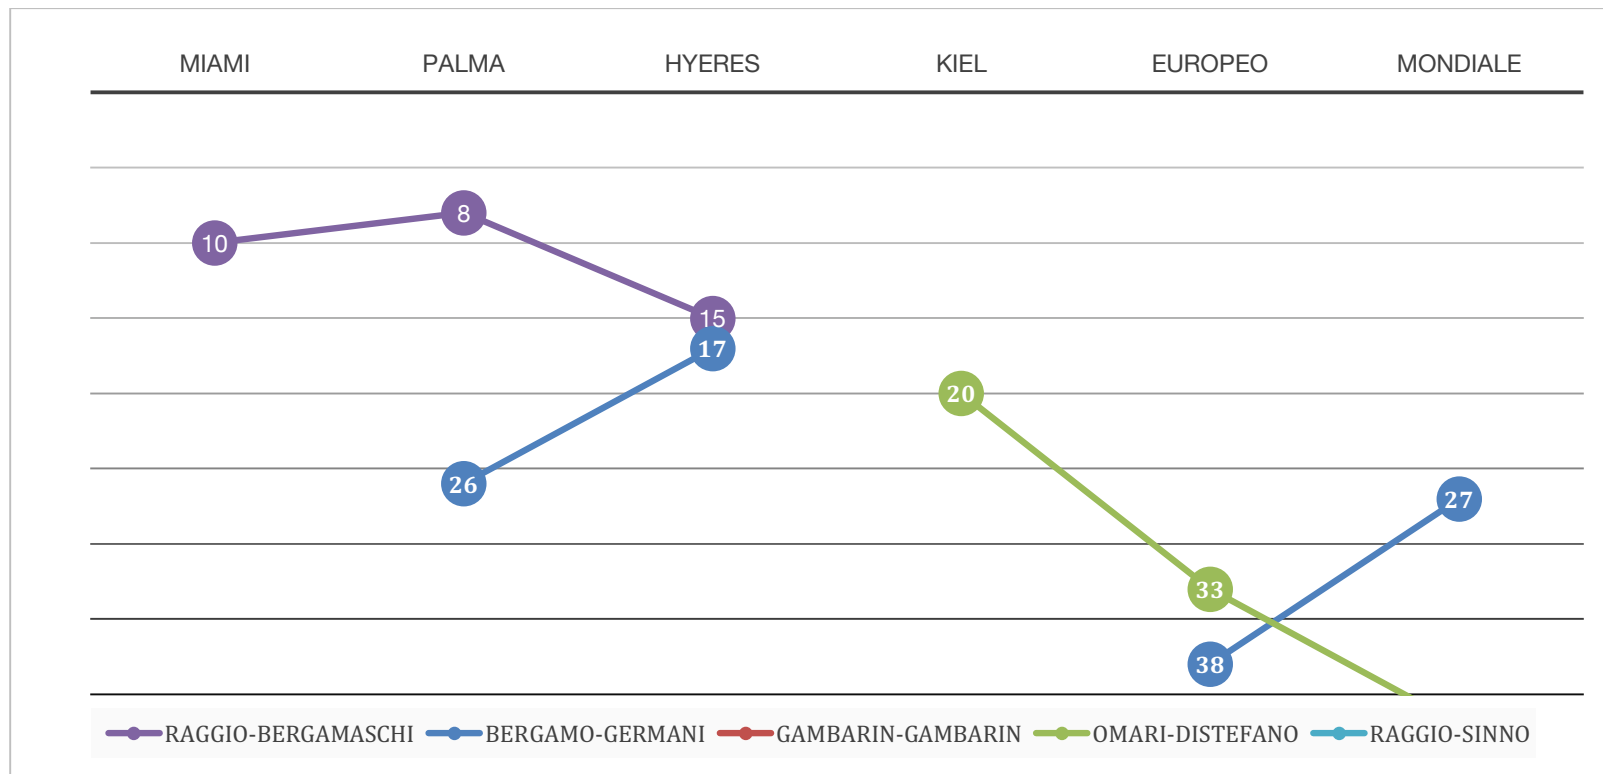

Federazione Italiana Vela

Grafico prestazione 49er – risultati 2017

Federazione Italiana Vela

Grafico prestazione 49erFX – risultati 2017

Federazione Italiana Vela

Grafico prestazione 470 M – risultati 2017

Federazione Italiana Vela

Grafico prestazione 470F – risultati 2017

Federazione Italiana Vela

Grafico prestazione FINN – risultati 2017

Federazione Italiana Vela

Grafico prestazione LASER RAD – risultati 2017