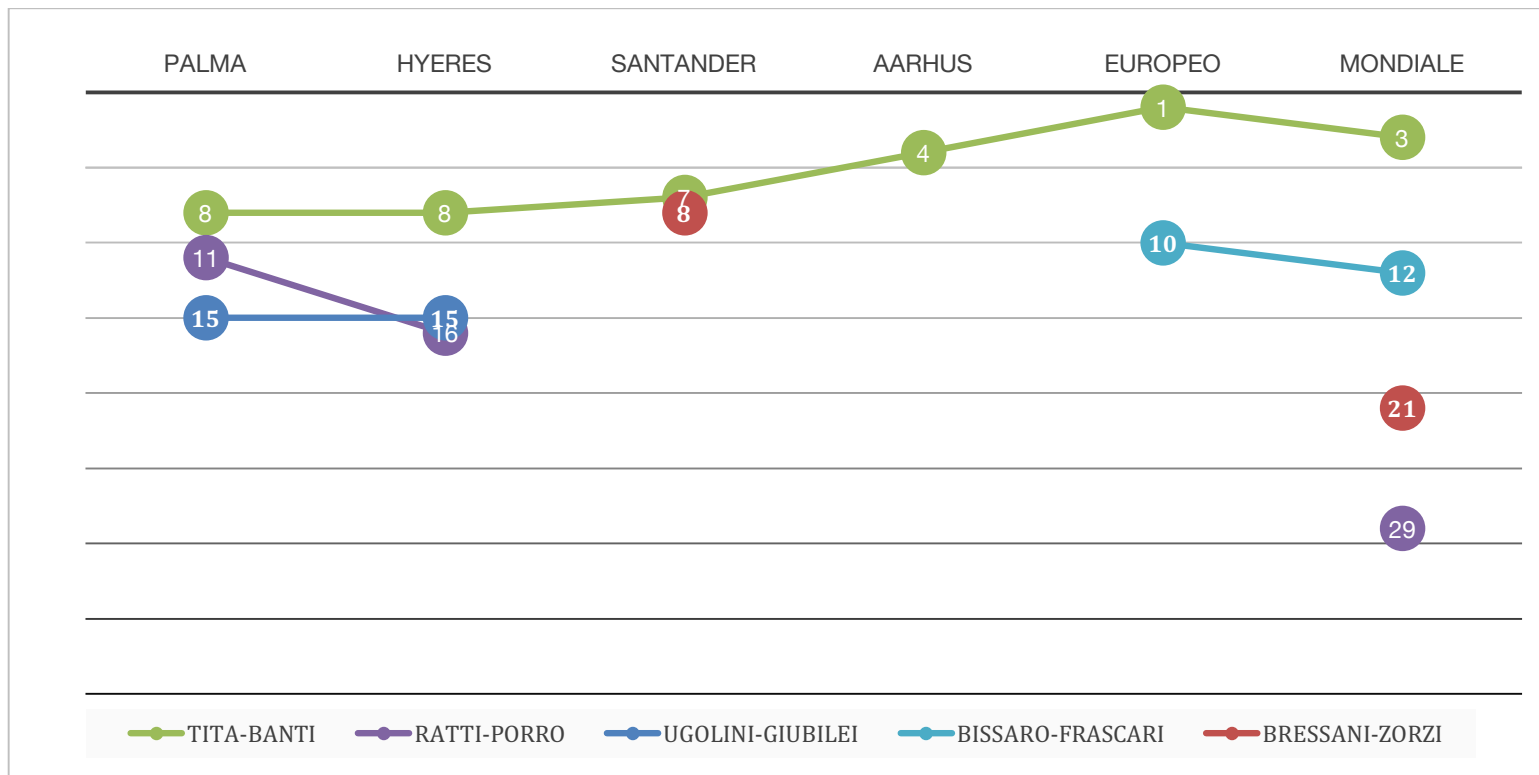

Federazione Italiana Vela

Grafico prestazione 470F – risultati 2017

Federazione Italiana Vela

Grafico prestazione FINN – risultati 2017

Federazione Italiana Vela

Grafico prestazione LASER RAD – risultati 2017

Federazione Italiana Vela

Grafico prestazione LASER STD – risultati 2017

Federazione Italiana Vela

Grafico prestazione NACRA 17 – risultati 2017

Federazione Italiana Vela

Grafico prestazione RS:X F – risultati 2017

Federazione Italiana Vela

Grafico prestazione RS:X M – risultati 2017