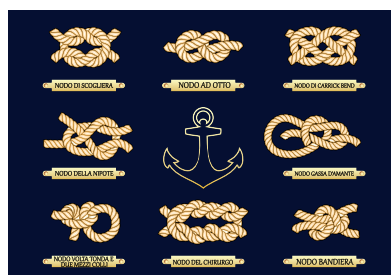

## I NOSTRI KIT ARMATORE

ANCORA

Prodotti personalizzati con stampa ecologica misure a richiesta

TIMONE

ROSA DEI VENTI

NODI

ONDA

PRODOTTI PERSONALIZZATI  
TELI MARE