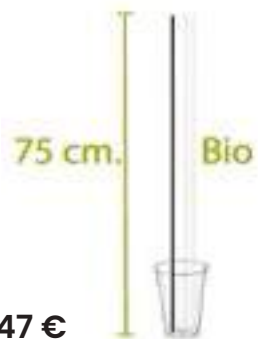

MATERIALE Pla
MISURE Ø: 4,5 cm
Altezza: 3,5 cm

6,18 €

**CODICE
PRODOTTO** E.VWPL1
Coperchi
15 a 30 ml 200 pz

MATERIALE Pla
MISURE Ø: 4,5 cm

10,20 €

**CODICE
PRODOTTO** E.CF736
Coperchi porta salse
60 a 120 ml pz 200

MATERIALE Pla
MISURE Ø: 7,3 cm

37,25 €

**CODICE
PRODOTTO** E.DCD00044
Coperchi porta salse
120 ml 200 pz

MATERIALE Pla
MISURE Ø: 7,6 cm

CANNUCCE

ekoe®

16,47 €

**CODICE
PRODOTTO** E.75063
Cannucce lunghe
250 pz

**MATERIALE
MISURE** Pla
Ø: 6,3 mm
Altezza: 75 cm

18,00 €

**CODICE
PRODOTTO** E.TART
Cannucce
250 pz

**MATERIALE
MISURE** Carta
Ø: 0,6 cm,
Altezza: 19,5 cm

21,19 €

**CODICE
PRODOTTO** E.16232
Cannucce incartate
verdi 500 pz

**MATERIALE
MISURE** Pla
Ø: 0,6 cm,
Altezza: 23 cm

9,91 €

**CODICE
PRODOTTO** E.BIOEVOFLEXW625
Cannuccia bianca
fessibile 500 pz

**MATERIALE
MISURE** PET riciclato
Ø: 0,6 cm
Altezza: 25 cm

60,38 €

**CODICE
PRODOTTO** E.CANNP20
Cannucce
350 pz